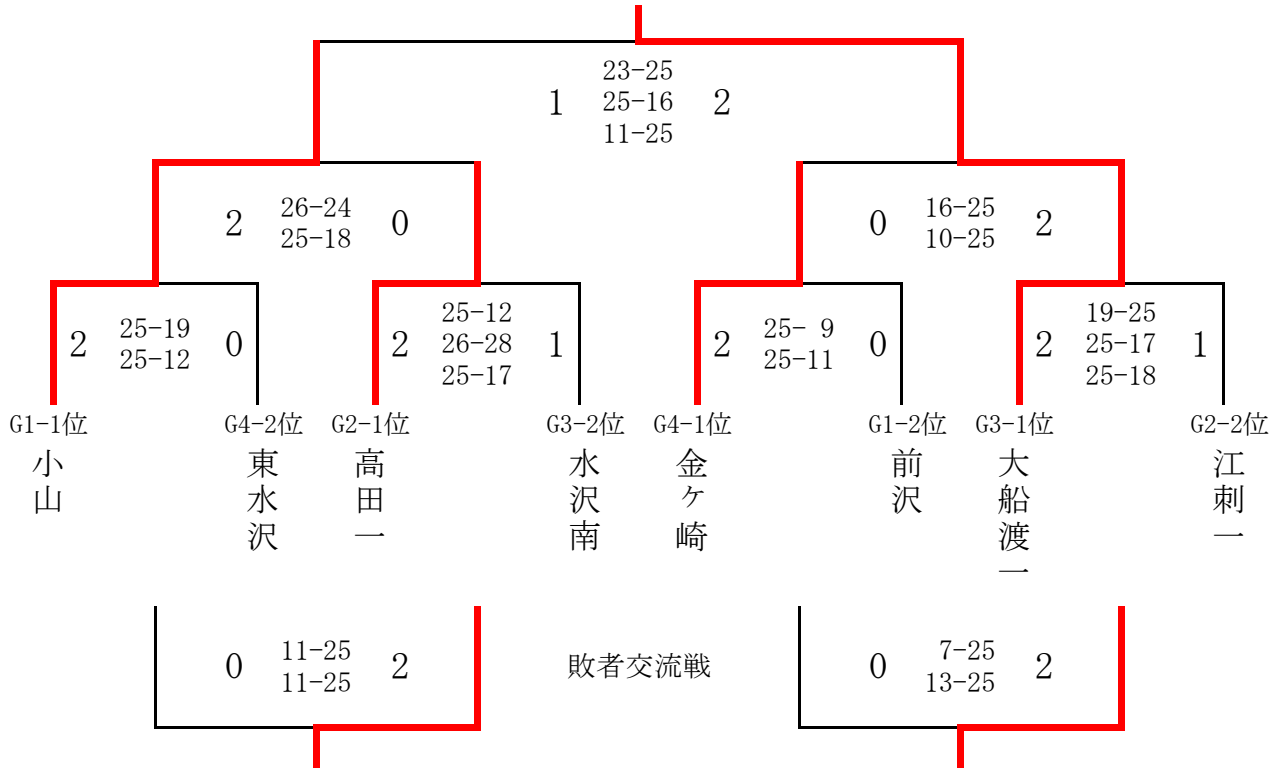

女子会場：江刺中央体育館(Aコート、Bコート)

1日目 予選リーグ

- ・3セットマッチ、ただし3セットは15点打ち切り。
- ・勝敗が同じ場合は、セット率、得点率(総得点/総失点)の順で順位を決する。
- ・公式練習は、それぞれの1試合目のみ。
- ・各グループ上位2位までが2日目の決勝トーナメントに進出。

グループ1

	① 水 沢	② 小 山	③ 前 沢	順位
① 水 沢		0 8-25 2 6-25	0 19-25 2 17-25	3
② 小 山	2 25- 8 25- 6 0		2 25-15 25- 8 0	1
③ 前 沢	2 25-19 25-17 0	0 15-25 8-25 2		2

グループ2

	④ 衣 川	⑤ 江刺一	⑥ 高田一	順位
④ 衣 川		0 7-25 2 1-25	0 4-25 2 5-25	3
⑤ 江刺一	2 25- 7 25- 1 0		0 11-25 2 16-25	2
⑥ 高田一	2 25- 4 25- 5 0	2 25-11 25-16 0		1

グループ3

	⑦ 江刺東	⑧ 水沢南	⑨ 大船渡一	順位
⑦ 江刺東		0 7-25 2 6-25	0 5-25 2 1-25	3
⑧ 水沢南	2 25- 7 25- 6 0		1 25-14 12-25 2 8-15	2
⑨ 大船渡一	2 25- 5 25- 1 0	2 14-25 25-12 1 15- 8		1

グループ4

	⑩ 南都田	⑪ 東水沢	⑫ 金ヶ崎	順位
⑩ 南都田		0 13-25 2 7-25	0 9-25 2 8-25	3
⑪ 東水沢	2 25-13 25- 7 0		0 9-25 2 15-25	2
⑫ 金ヶ崎	2 25- 9 25- 8 0	2 25- 9 25-15 0		1

女子会場：江刺中央体育館(Aコート、Bコート)

2日目 決勝トーナメント及び交流戦

- ・決勝トーナメント・交流戦とも3セットマッチ、従来ルール。
- ・公式練習は、それぞれの1試合目のみ。