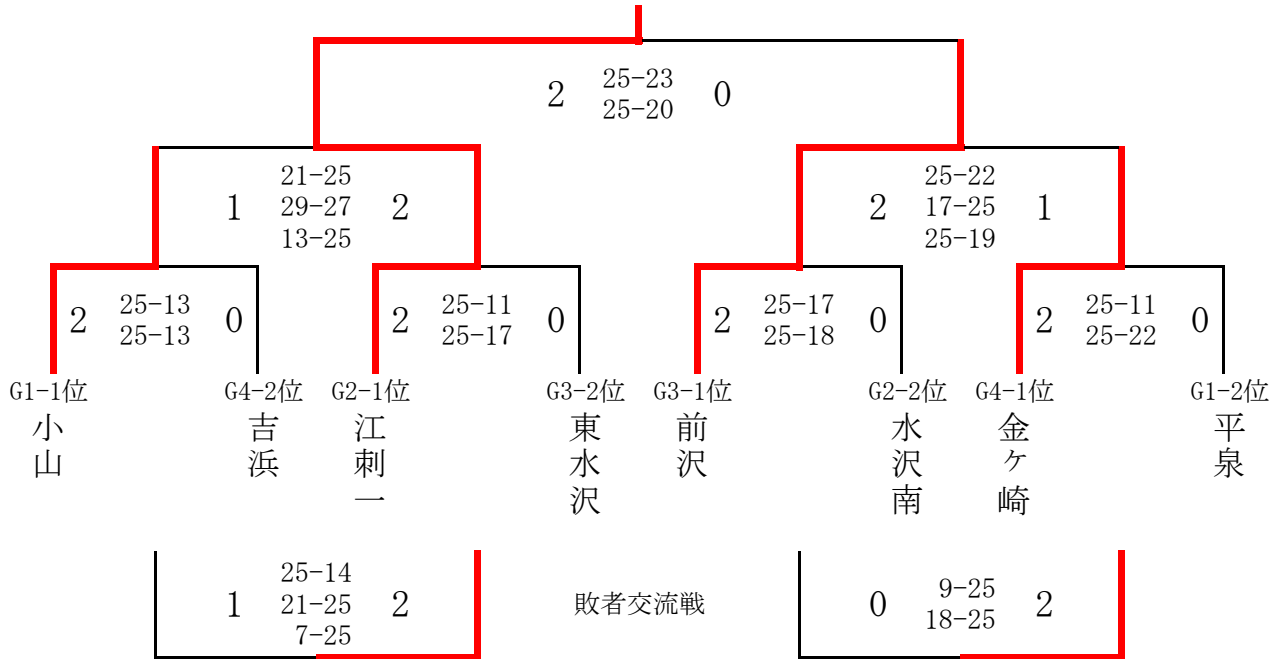

女子会場：江刺中央体育館(Aコート、Bコート)

2日目 決勝トーナメント及び交流戦

- ・決勝トーナメント・交流戦とも3セットマッチ、従来ルール。
- ・公式練習は、それぞれの1試合目のみ。

優勝 江刺第一中学校

第2位 前沢中学校

第3位 小山中学校

第3位 金ヶ崎中学校

3位交流戦

	G1-3位 南都田	G2-3位 胆江地区小連	G3-3位 江刺東	G4-3位 水沢
G1-3位 南都田		2 26-24 25-19 0	1 24-26 25-14 19-25 2	
G2-3位 胆江地区 小連	0 24-26 19-25 2			0 16-25 21-25 2
G3-3位 江刺東	2 26-24 14-25 25-19 2			0 11-25 20-25 2
G4-3位 水沢		2 25-16 25-21 0	2 25-11 25-20 0