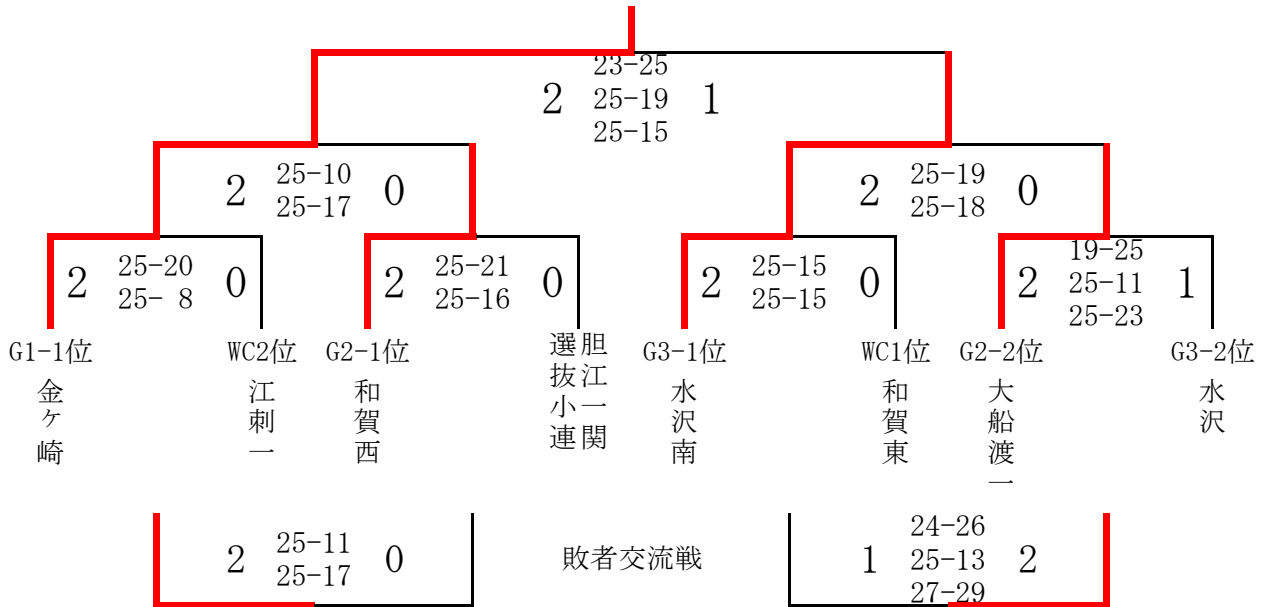

男子会場：江刺西体育館(Cコート、Dコート)

2日目 決勝トーナメント及び交流戦

- ・胆江一関選抜(小連)は2日目からの参加。
- ・決勝トーナメント・交流戦とも3セットマッチ、従来ルール。
- ・交流戦は、前日の対戦相手と当たらないよう配慮する。基本は抽選番号順に配置する。
- ・公式練習は、それぞれの1試合目のみ。

優勝 金ヶ崎中学校

第2位 水沢南中学校

第3位 和賀西中学校

第3位 大船渡第一中学校

交流戦

	江刺東	千厩	仙北	東水沢
江刺東		0 19-25 19-25 2	0 17-25 18-25 2	
千厩	2 25-9 25-19 0			2 25-15 15-25 25-9 1
仙北	2 25-17 25-18 0			2 25-19 25-27 25-20 1
東水沢		1 15-25 25-15 9-25 2	1 19-25 27-25 20-25 2